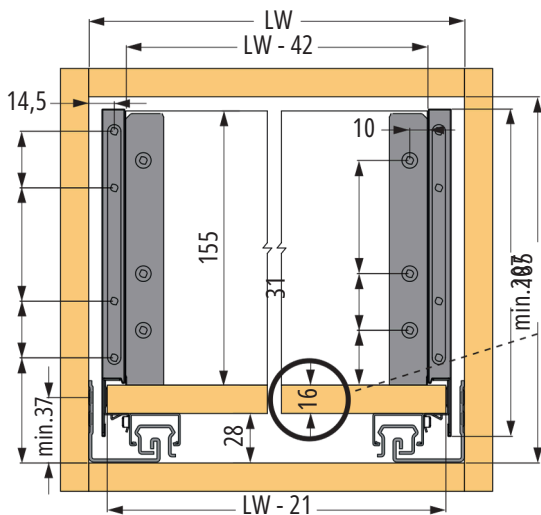

59,5

16 mm

Vágások méretei

NL = a fióksín normál hossza

NL - 20 = a fenéklap hossza

NL + 8 = a korpusz belső mélysége

LW = minimális belső korpuszszélesség

LW - 42 = a hátlap szélessége

LW - 21 = a fenéklap szélessége