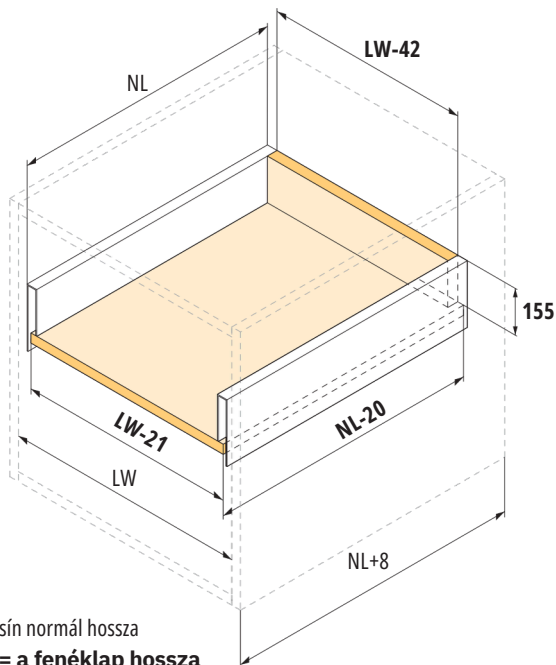

59,5

16 mm

Vágások méretei

NL = a fióksín normál hossza

NL - 20 = a fenéklap hossza

NL + 8 = a korpusz belső mélysége

LW = minimális belső korpuszszélesség

LW - 42 = a hátlap szélessége

LW - 21 = a fenéklap szélessége