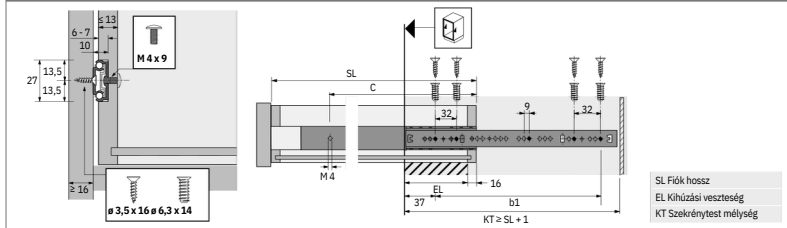

KA 270 golyóscsapágyas fióksín, méretek (M x Sz) 27 x 10 mm

Névleges hossz mm	Fiók hossz SL mm	Kihúzási veszteség EL mm	Furatkiosztás b1 mm	Furatkiosztás C mm	Korpusz sín mm	Fióksín mm	Rendelési szám	Kiszeretelés
350	230 - 350	56	160	190	214	222	0 025 155	10 pár
550	350 - 550	80	288	296	342	328	0 025 156	10 pár

Tervezési méretek