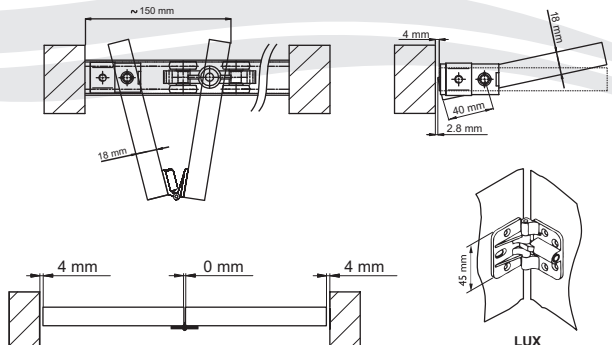

HI-276  
ajtópánt

LUX

hp=ajtólap magassága

H=nyílás magassága