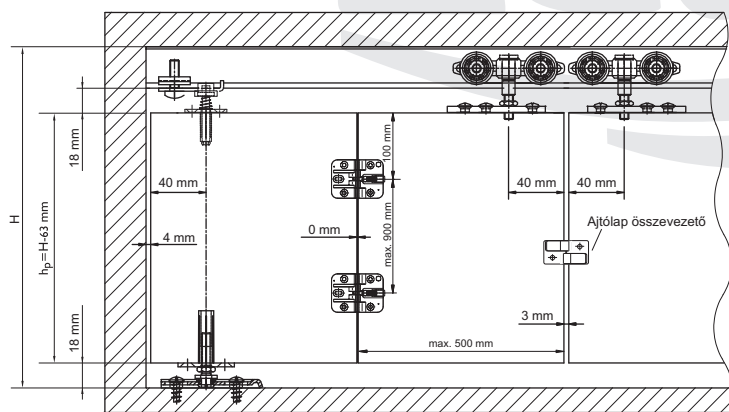

HI-276  
ajtópánt

LUX

hp=ajtólap magassága

H=nyílás magassága