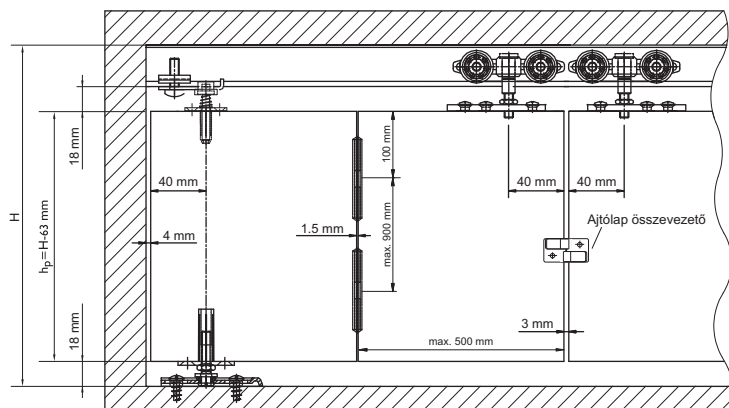

HI-276  
ajtópánt

LUX

hp=ajtólap magassága

H=nyílás magassága