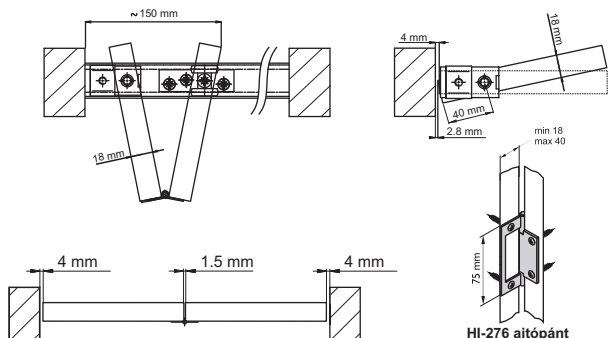

HI-276  
ajtópánt

LUX

hp=ajtólap magassága

H=nyílás magassága