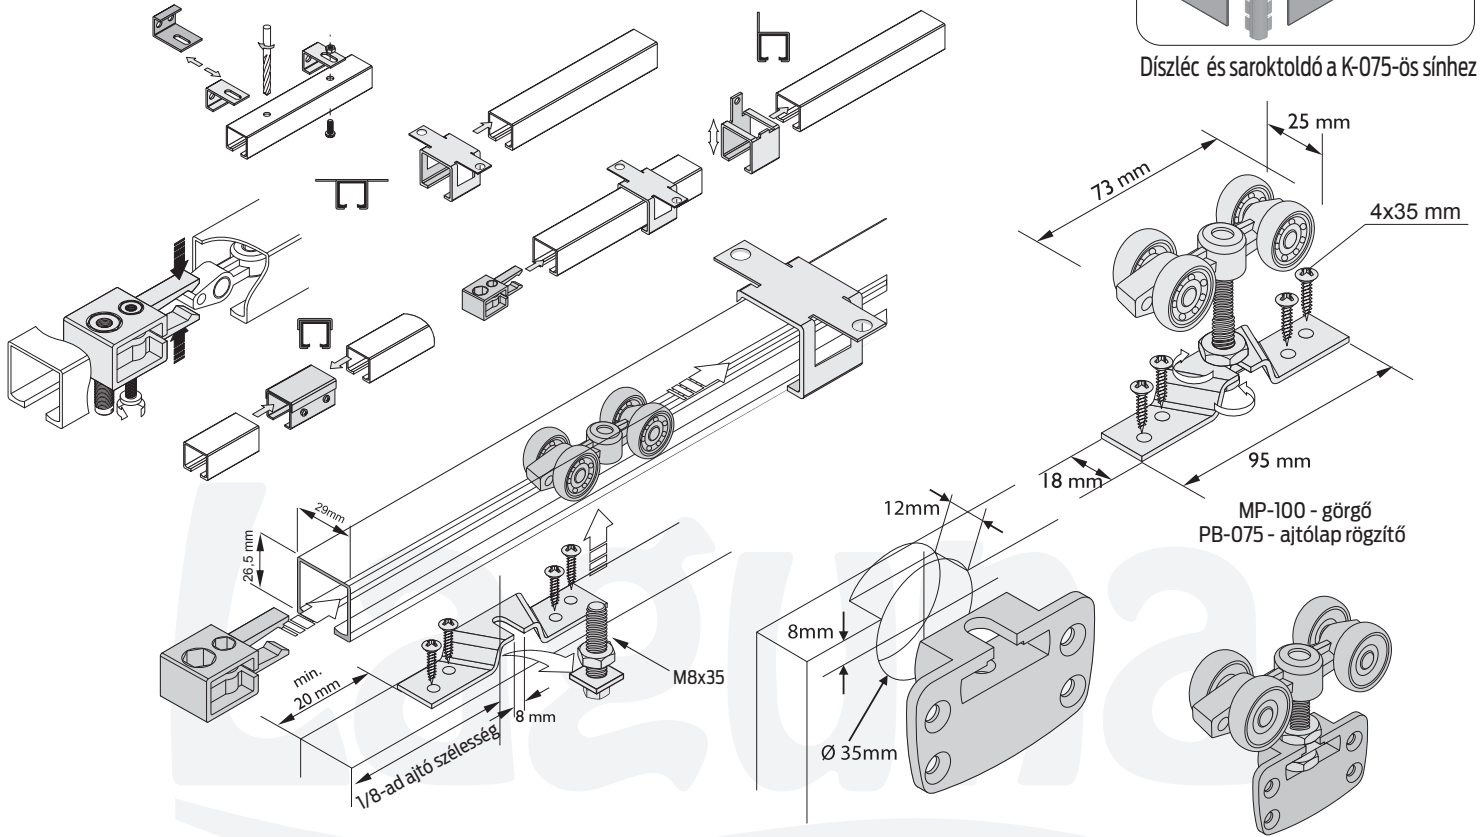

Díszléc és saroktoldó a K-075-ös sínhez

MP-100 - görgő  
PBB-075 - ajtólap rögzítő

\*Csillapító esetén: 19,5<sup>+0</sup><sub>-6</sub>

ajtólap rögzítő: PBB-075

\*\*Csillapító esetén: 7,5<sup>+0</sup><sub>-6</sub>