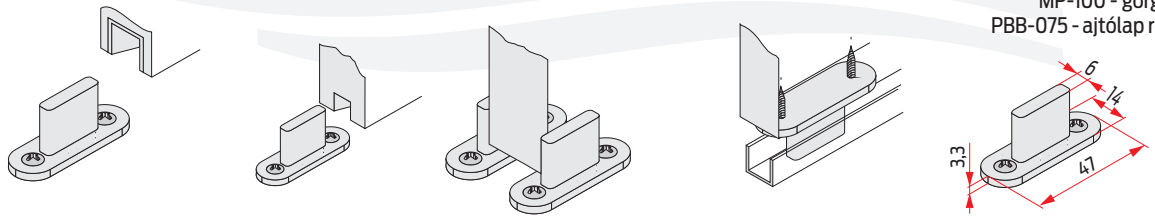

Díszléc és saroktoldó a K-075-ös sínhez

MP-100 - görgő  
PBB-075 - ajtólap rögzítő

\*Csillapító esetén: 19,5<sup>+0</sup><sub>-6</sub>

ajtólap rögzítő: PBB-075

\*\*Csillapító esetén: 7,5<sup>+0</sup><sub>-6</sub>