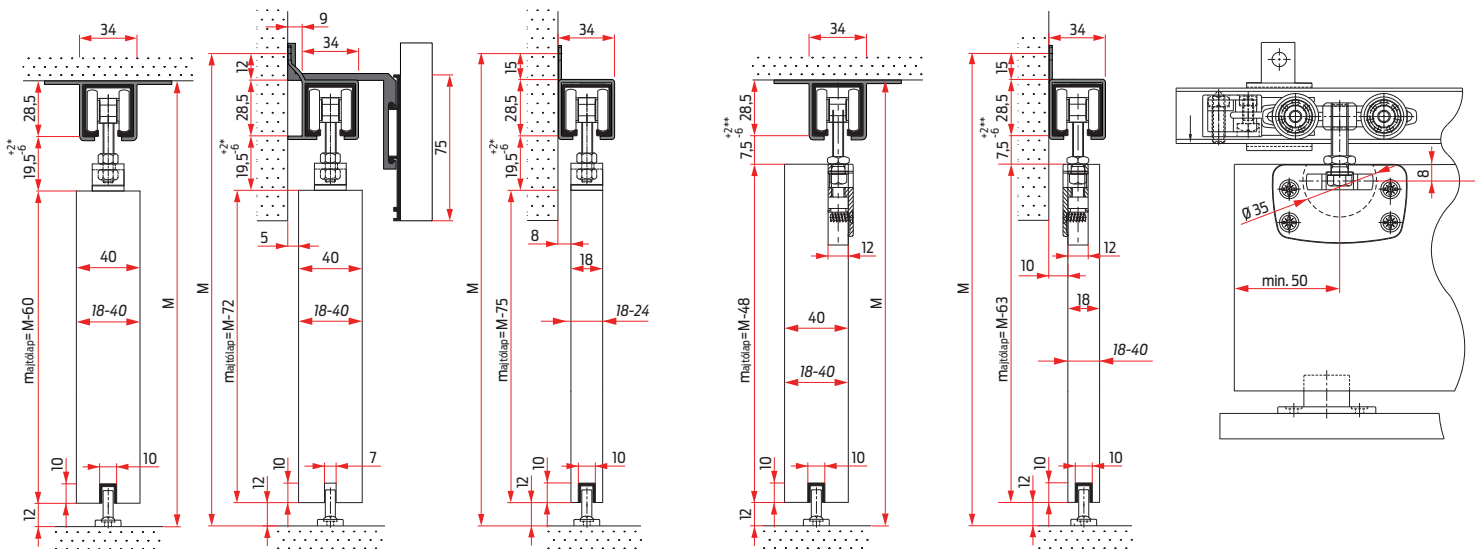

Díszléc és saroktoldó a K-075-ös sínhez

MP-100 - görgő  
PBB-075 - ajtólap rögzítő

\*Csillapító esetén: 19,5<sup>+0</sup><sub>-6</sub>

ajtólap rögzítő: PBB-075

\*\*Csillapító esetén: 7,5<sup>+0</sup><sub>-6</sub>