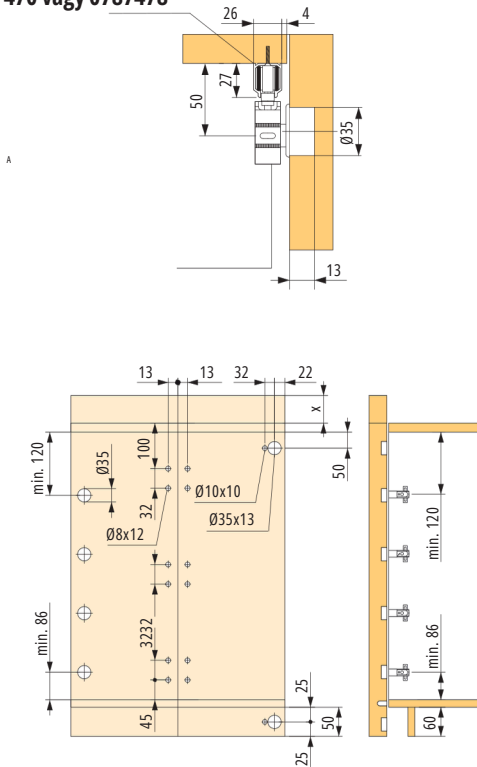

a szett szerelési ábrája alsó vezetés nélkül és alsó vezetéssel
0787470 vagy 0787478

a nagyobb ajtókhöz való szett szerelési rajza
0787479 szettel