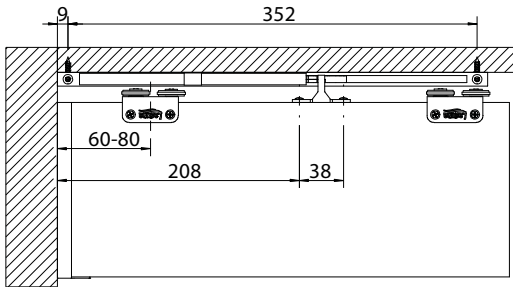

➤ SZETT TARTALMA:

terhelés 50 kg

csillapítás

➤ FA ÉS FORGÁCSLAP TOLÓAJTÓKHOZ:

➤ KERETPROFILOS TOLÓAJTÓKHOZ: