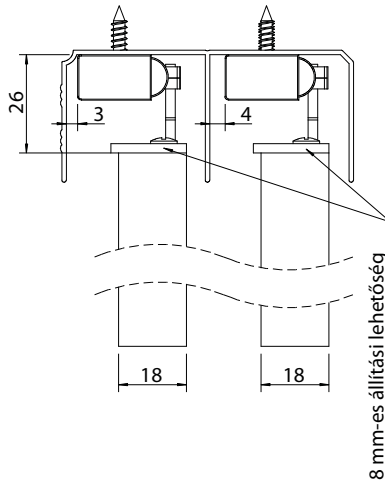

➤ SZETT TARTALMA:

terhelés 50 kg

csillapítás

➤ FA ÉS FORGÁCSLAP TOLÓAJTÓKHOZ:

➤ KERETPROFILOS TOLÓAJTÓKHOZ: