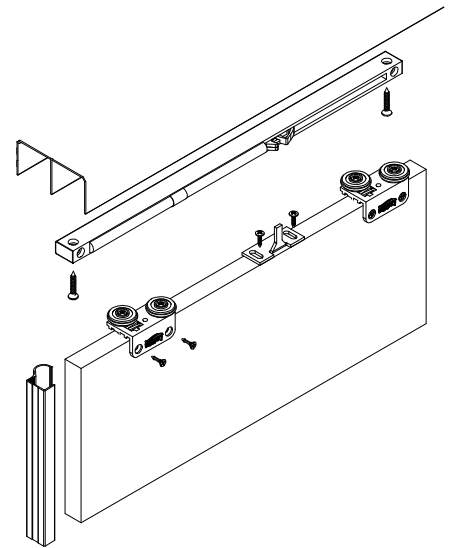

➤ SZETT TARTALMA:

terhelés 50 kg

csillapítás

➤ FA ÉS FORGÁCSLAP TOLÓAJTÓKHOZ:

➤ KERETPROFILOS TOLÓAJTÓKHOZ: