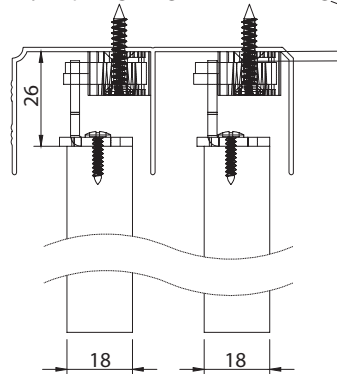

➤ SZETT TARTALMA:

terhelés 30 kg

csillapítás

➤ FA ÉS FORGÁCSLAP TOLÓAJTÓKHOZ:

2-3mm ajtólap magasság állítási lehetőség

➤ KERETPROFILOS TOLÓAJTÓKHOZ:

2-3mm ajtólap magasság állítási lehetőség