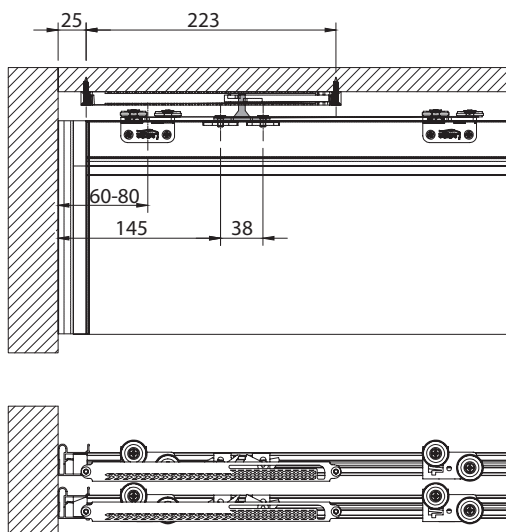

➤ SZETT TARTALMA:

terhelés 30 kg

csillapítás

➤ FA ÉS FORGÁCSLAP TOLÓAJTÓKHOZ:

2-3mm ajtólap magasság állítási lehetőség

➤ KERETPROFILOS TOLÓAJTÓKHOZ:

2-3mm ajtólap magasság állítási lehetőség