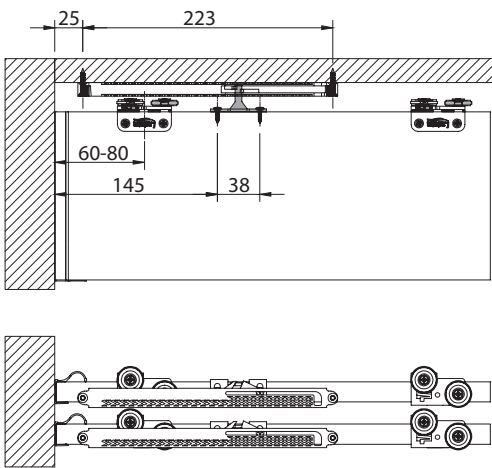

➤ SZETT TARTALMA:

terhelés 30 kg

csillapítás

➤ FA ÉS FORGÁCSLAP TOLÓAJTÓKHOZ:

2-3mm ajtólap magasság állítási lehetőség

➤ KERETPROFILOS TOLÓAJTÓKHOZ:

2-3mm ajtólap magasság állítási lehetőség