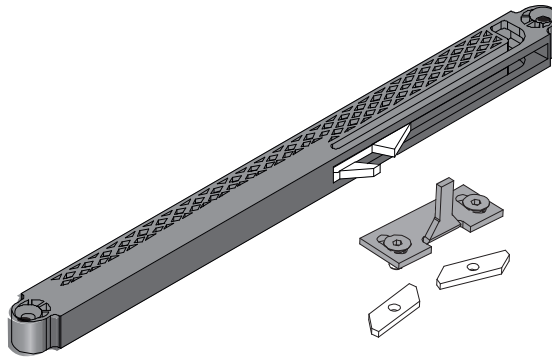

➤ SZETT TARTALMA:

terhelés 30 kg

csillapítás

➤ FA ÉS FORGÁCSLAP TOLÓAJTÓKHOZ:

2-3mm ajtólap magasság állítási lehetőség

➤ KERETPROFILOS TOLÓAJTÓKHOZ:

2-3mm ajtólap magasság állítási lehetőség