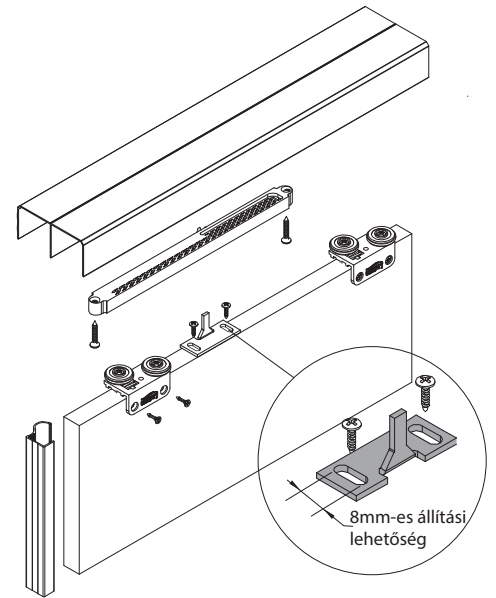

➤ SZETT TARTALMA:

terhelés 30 kg

csillapítás

➤ FA ÉS FORGÁCSLAP TOLÓAJTÓKHOZ:

2-3mm ajtólap magasság állítási lehetőség

➤ KERETPROFILOS TOLÓAJTÓKHOZ:

2-3mm ajtólap magasság állítási lehetőség