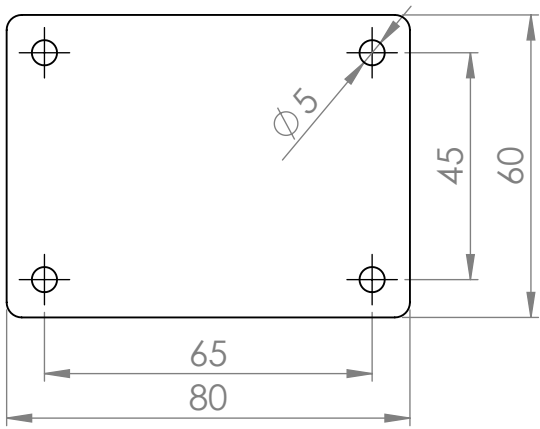

4 3 2 1

F

F

E

E

D

D

C

C

B

B

A

A

MATERIÁL

KRESLIL

DATUM

NÁZEV:

STRONG Nábytková noha NN27 90 mm

Č. VÝKRESU

A4

HMOTNOST (g):

MĚŘÍTKO:

4 3 2 1