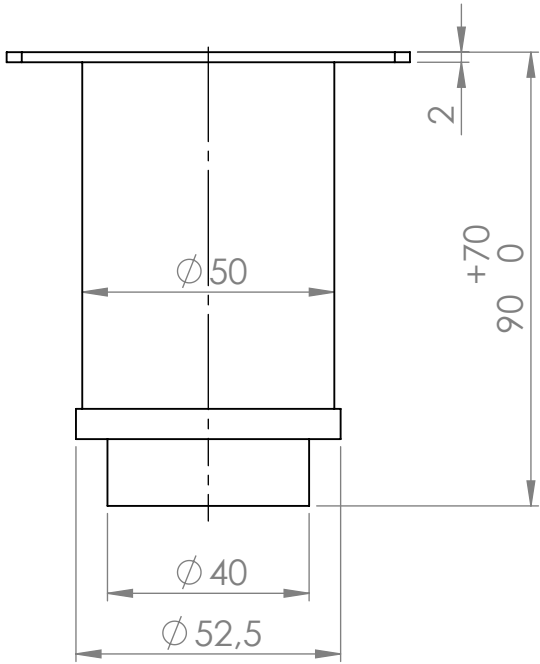

4 3 2 1

F

F

E

E

D

D

C

C

B

B

A

A

MATERIÁL

KRESLIL

DATUM

NÁZEV:

STRONG Nábytková noha NN27 90 mm

Č. VÝKRESU

A4

HMOTNOST (g):

MĚŘÍTKO:

4 3 2 1