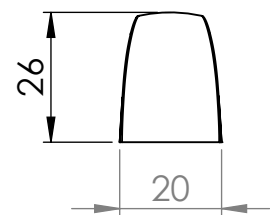

A (mm)	B (mm)
96	111
128	143
160	175

MATERIÁL

KRESLIL

DATUM

NÁZEV:

Č. VÝKRESU

Úchytka Andrea

A4

HMOTNOST (g):

MĚŘÍTKO: