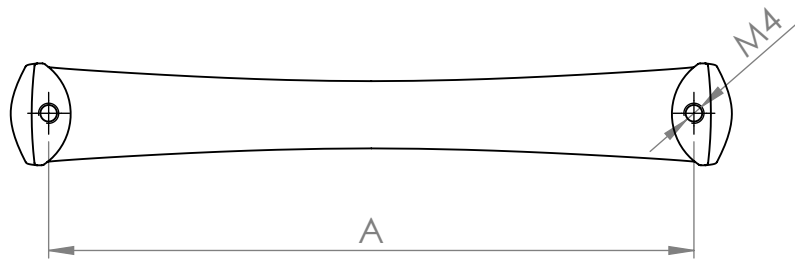

A (mm)	B (mm)
96	111
128	143
160	175

MATERIÁL

KRESLIL

DATUM

NÁZEV:

Č. VÝKRESU

Úchytka Andrea

A4

HMOTNOST (g):

MĚŘÍTKO: