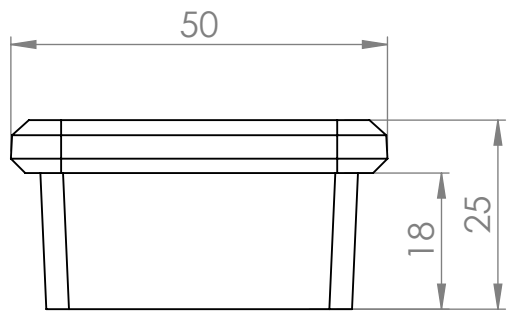

4 3 2 1

F

F

E

E

D

D

C

C

B

B

MATERIÁL

KRESLIL

DATUM

A

A

NÁZEV:

Č. VÝKRESU

TULIP knop Bones

A4

HMOTNOST (g):

MĚŘÍTKO: 1:1

4 3 2 1