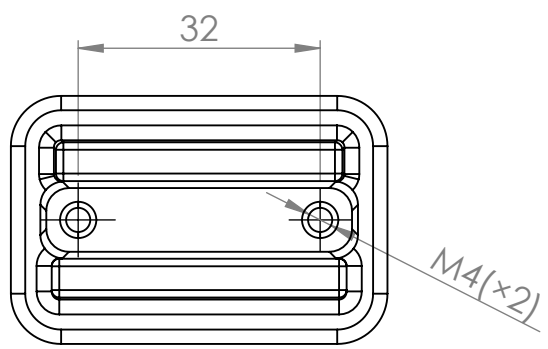

4 3 2 1

F

F

E

E

D

D