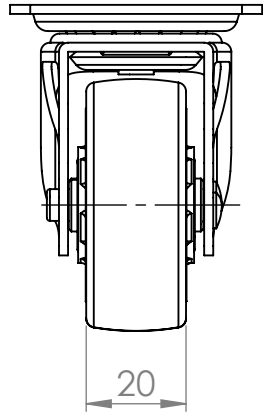

4 3 2 1

F

F

E

E

D

D