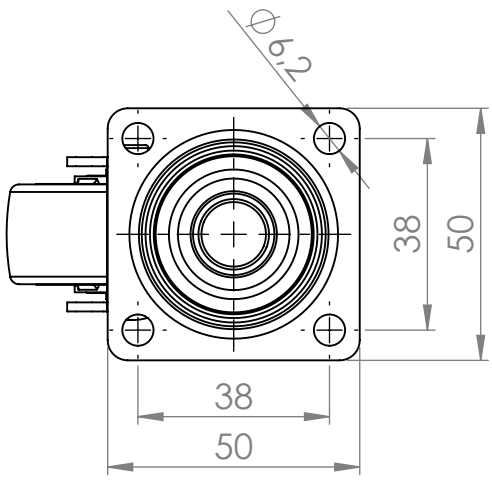

C

C

B

B

MATERIÁL

KRESLIL

DATUM

NÁZEV:

STRONG Kolečko TOP, průměr 50 mm bez brzdy

Č. VÝKRESU

A4

HMOTNOST (g):

MĚŘÍTKO:

4 3 2 1

A

A