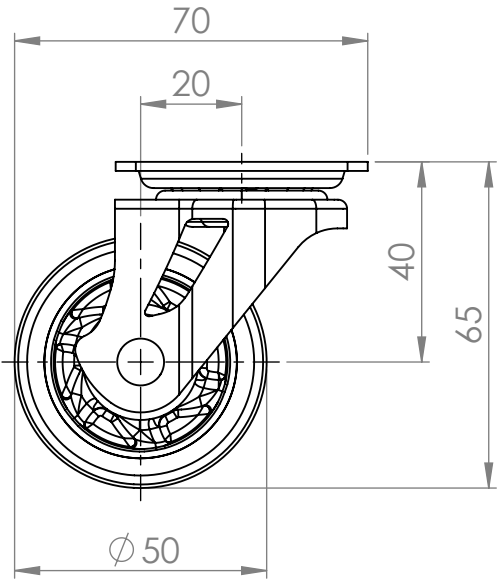

4 3 2 1

F

F

E

E

D

D