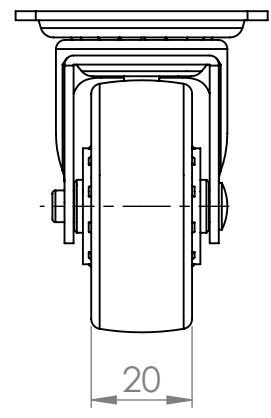

4 3 2 1

F

F

E

E

D

D