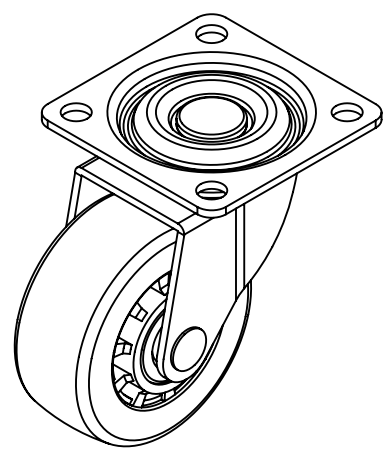

4 3 2 1

F

F

E

E

D

D

C

C

B

B

MATERIÁL

KRESLIL DATUM

A

A

NÁZEV:  
 STRONG Kolečko TOP-E, průměr 50 mm bez brzdy