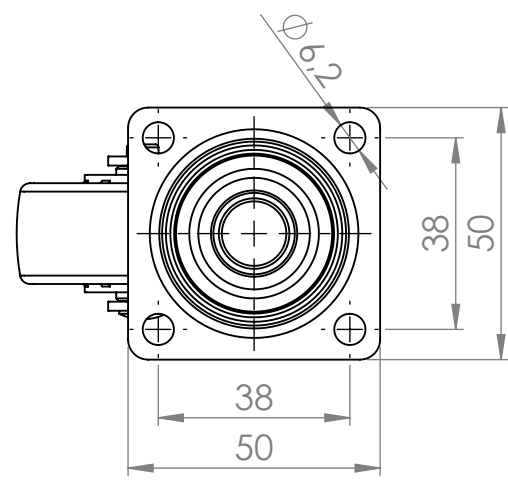

C

C

B

B

MATERIÁL

KRESLIL DATUM

A

A

NÁZEV:
STRONG Kolečko TOP-E, průměr 50 mm bez brzdy

Č. VÝKRESU

A4

HMOTNOST (g):

MĚŘÍTKO:

4 3 2 1