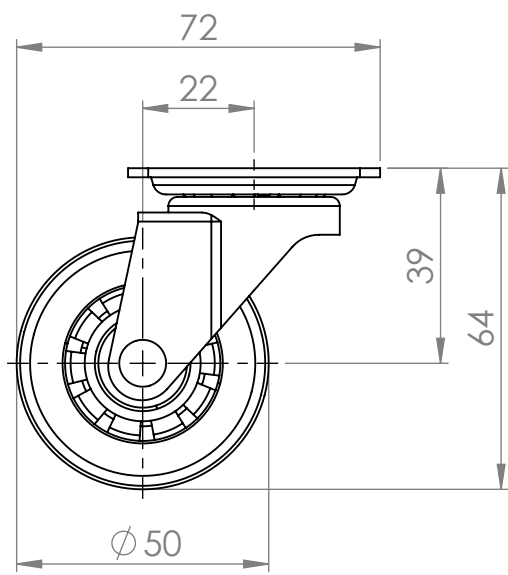

4 3 2 1

F

F

E

E

D

D