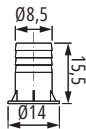

M6

M8

leírás	állíthatóság (mm)
M6 láb	+13
M6 rápattintható anya	×
M8 láb	+20
M8 rápattintható anya	×