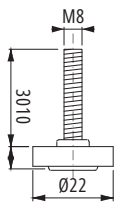

M6

M8

leírás	állíthatóság (mm)
M6 láb	+13
M6 rápattintható anya	×
M8 láb	+20
M8 rápattintható anya	×