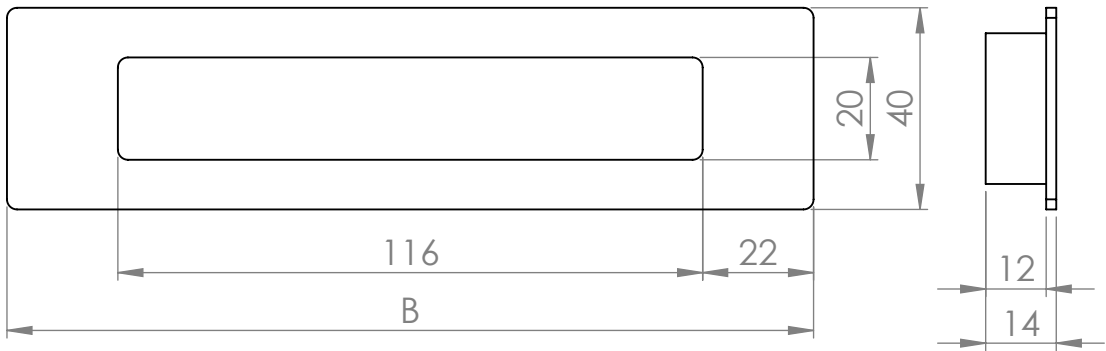

A (mm)	B (mm)
128	160

MATERIÁL

KRESLIL

DATUM

NÁZEV:

Č. VÝKRESU

Úchytka Madrid

A4

HMOTNOST (g):

MĚŘÍTKO: 2:3