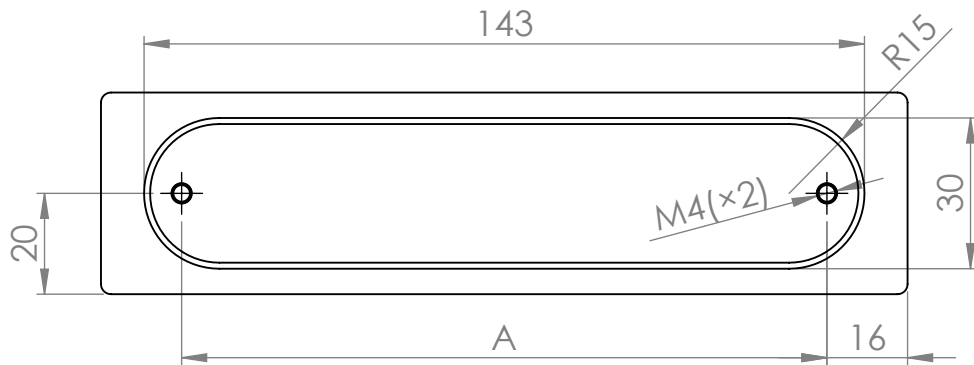

A (mm)	B (mm)
128	160

MATERIÁL

KRESLIL

DATUM

NÁZEV:

Č. VÝKRESU

Úchytka Madrid

A4

HMOTNOST (g):

MĚŘÍTKO: 2:3