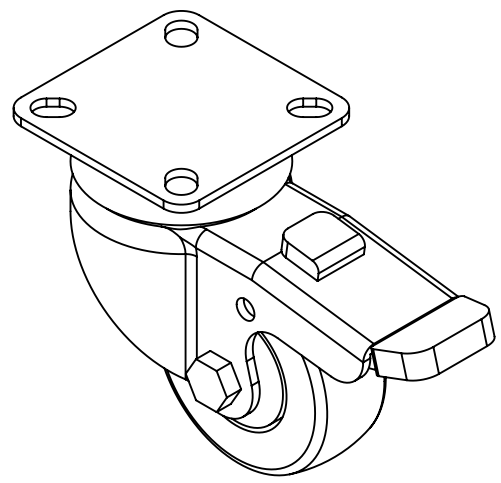

4 3 2 1

F
E
D
C
B
A

F
E
D
C
B
A

MATERIÁL

KRESLIL

DATUM

NÁZEV:
STRONG Kolečko TPE, 50 mm, otočné s brzdou

Č. VÝKRESU