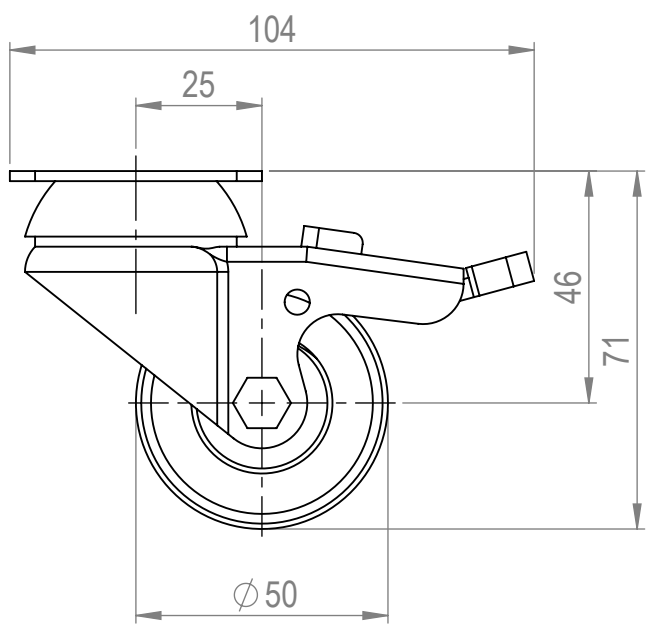

4 3 2 1

F
E
D
C
B
A

F
E
D
C
B
A

MATERIÁL

KRESLIL

DATUM

NÁZEV:
STRONG Kolečko TPE, 50 mm, otočné s brzdou

Č. VÝKRESU

A4

HMOTNOST (g):

MĚŘÍTKO:

4 3 2 1