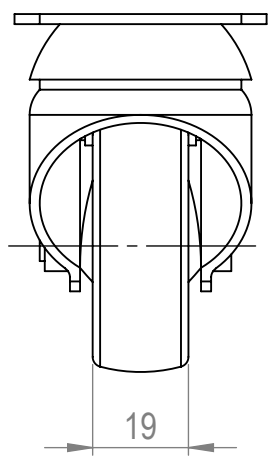

4 3 2 1

F
E
D
C
B
A

F
E
D
C
B
A

MATERIÁL

KRESLIL

DATUM

NÁZEV:
STRONG Kolečko TPE, 50 mm, otočné s brzdou

Č. VÝKRESU

A4

HMOTNOST (g):

MĚŘÍTKO:

4 3 2 1