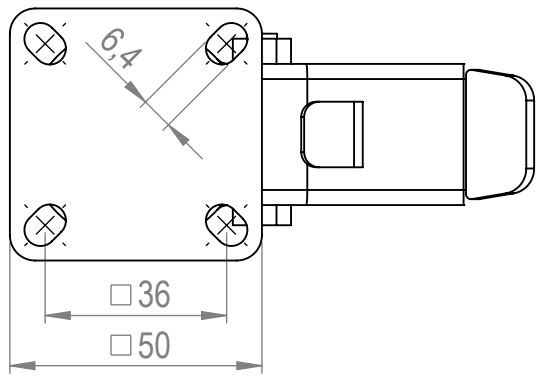

4 3 2 1

F
E
D
C
B
A

F
E
D
C
B
A

MATERIÁL

KRESLIL

DATUM

NÁZEV:
STRONG Kolečko TPE, 50 mm, otočné s brzdou

Č. VÝKRESU

A4

HMOTNOST (g):

MĚŘÍTKO:

4 3 2 1