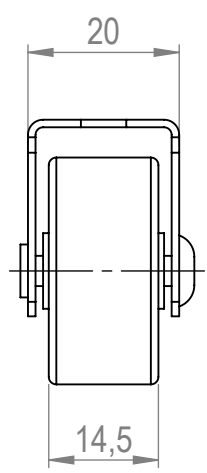

C

B

B

A

A

MATERIÁL		
KRESLIL		DATUM
Č. VÝKRESU		

NÁZEV: **STRONG Kolečko 30 mm, pevné**

A4

HMOTNOST (g): MĚŘÍTKO:

4 3 2 1