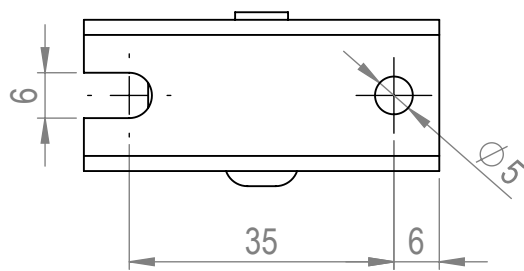

C

B

B

A

A

MATERIÁL		
KRESLIL		DATUM
Č. VÝKRESU		

NÁZEV: **STRONG Kolečko 30 mm, pevné**

A4

HMOTNOST (g): MĚŘÍTKO:

4 3 2 1