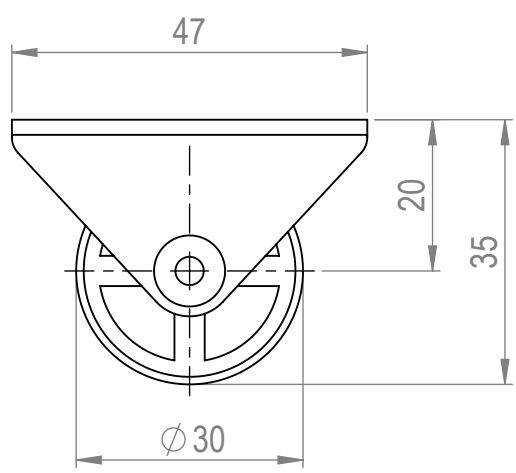

C

B

B

A

A

MATERIÁL		
KRESLIL		DATUM
Č. VÝKRESU		

NÁZEV: **STRONG Kolečko 30 mm, pevné**

A4

HMOTNOST (g): MĚŘÍTKO:

4 3 2 1