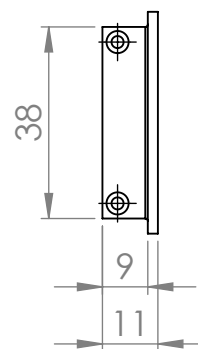

	A (mm)	B (mm)
96	104	94
192	215	205

 **Demos**

MATERIÁL

KRESLIL

DATUM

NÁZEV:

Č. VÝKRESU

Úchytka Malena

A4

HMOTNOST (g):

MĚŘÍTKO: