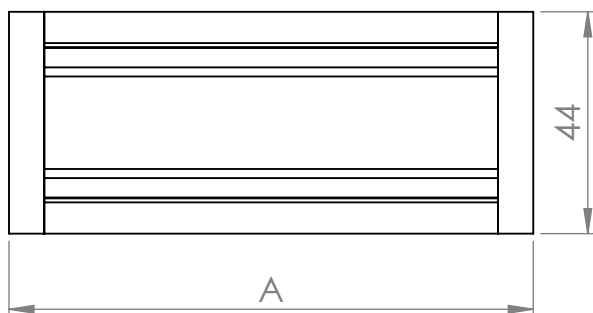

	A (mm)	B (mm)
96	104	94
192	215	205

 **Demos**

MATERIÁL

KRESLIL

DATUM

NÁZEV:

Č. VÝKRESU

Úchytka Malena